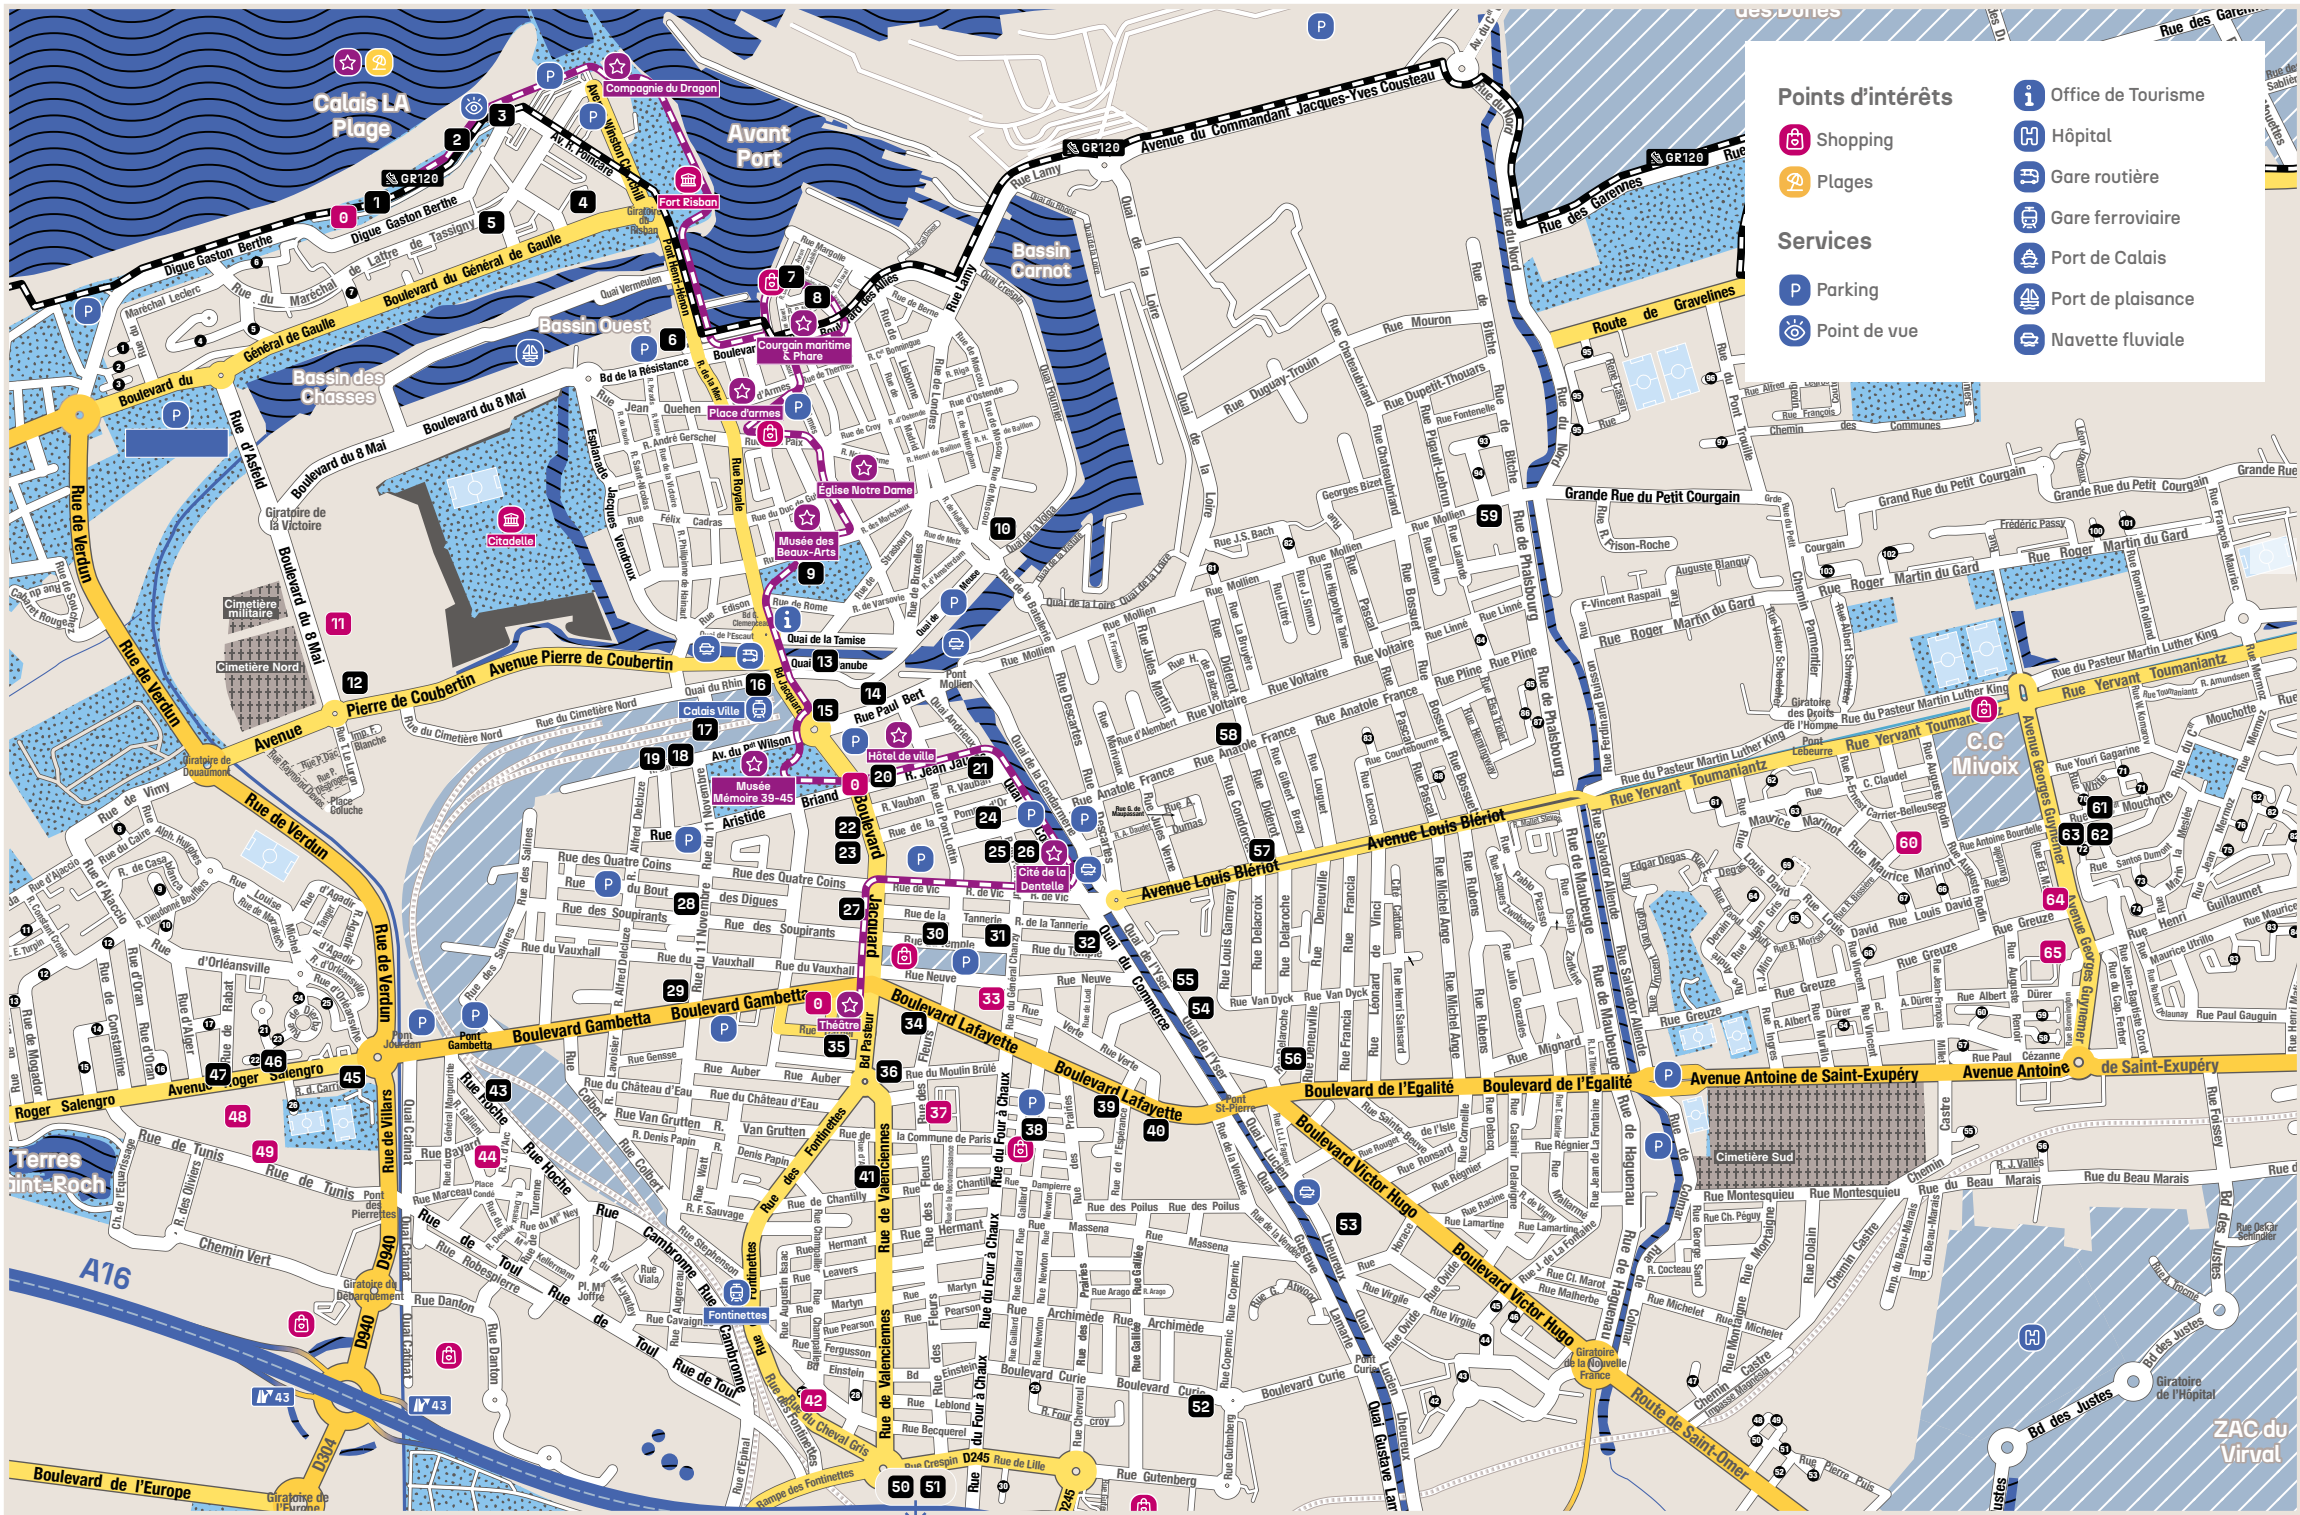

LE GUIDE DU STREET-ART

ÉDITION 2024

CALAIS **XXXL**

CALAIS • BONNINGUES-LÈS-CALAIS • COQUELLES • COULOGNE
ESCALLES • FRÉTHUN • HAMES-BOUCRES • LES ATTAQUES • MARCK
NIELLES-LÈS-CALAIS • PEUPLINGUES • PIHEN-LÈS-GUINES
SAINT-TRICAT • SANGATTE BLÉRIOT-PLAGE

DU 29 JUILLET AU 7 AOÛT 2024

- 44 JO DI BONA 5 rue Bara
- 42 DAVE BARANES 8 rue du Cheval Gris
- 64 CURTIS HYLTON Rue Greuze / Guynemer

ET TOUJOURS

- 01 STÉPHAN MUNTANER Totem Digue Berthe
- 02 BANKSY Poste de secours, Digue G. Berthe
- 03 MADE IN GRAFFITI Digue G. Berthe
- 04 BKFOXX Salle de GRS Delphine Ledoux
- 05 SMUG Angle rue Jacques Carré
- 06 SOCK Pont Henri Henon
- 07 SWED ONER Rue Eugène Rivet (pignon)
- 08 K.YOÛ Rue Pierre Mulard (pignon)
- 09 ARTISTES VARIÉS Parc Richelieu (Musée)
- 10 BUST THE DRIP BCMO (p. de Norvège)
- 12 RETRO Complexe Multisports Coubertin
- 13 EAJ Quai du Danube (long du quai)
- 14 BRAGA LAST ONE Rue Paul Bert
- 15 ROOBLE. Rond-Point Jefferson (rue Paul Bert)

Points d'intérêts

- Shopping
- Plages
- Services**
- Parking
- Point de vue
- Office de Tourisme
- Hôpital
- Gare routière
- Gare ferroviaire
- Port de Calais
- Port de plaisance
- Navette fluviale

ZAC du Virval